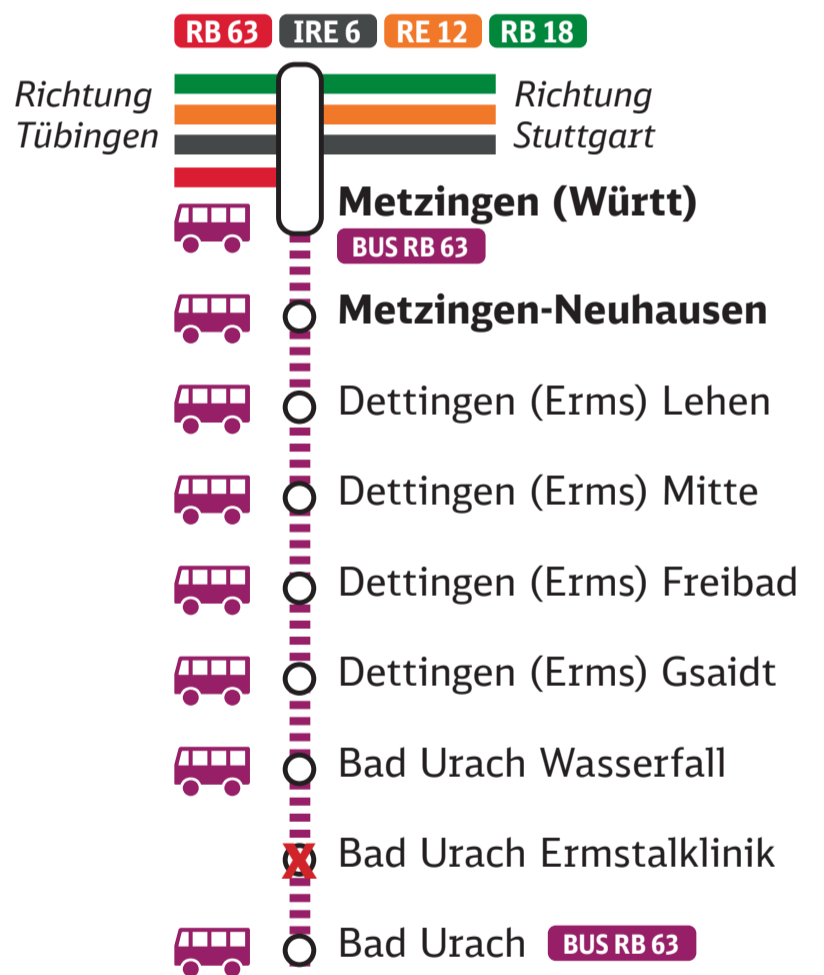

Ersatzverkehr mit Bussen

Metzingen (Württ) <-> Bad Urach

Linie RB 63 (Ermstalbahn)

1. August – 9. September 2022

BUS RB 63

Metzingen (Württ) <-> Bad Urach
mit Zwischenhalt, außer Bad Urach Ermstaklinik

	RB63 17102	RB63 17104	RB63 17106		RB63 17138
	Mo-Fr	Mo-Fr			Sa,So
Bahnhof, Metzingen	5 06	6 06	7 13		23 13
Neuhausen Insel, Metzingen	5 14	6 14	7 21		23 21
Lehen, Dettingen an der Erms	5 19	6 19	7 26	Alle 60 Minuten	23 26
Mitte Bahnhof, Dettingen an der Erms	5 21	6 21	7 28		23 28
Freibad, Dettingen an der Erms	5 23	6 23	7 30		23 30
Gsaidt, Dettingen an der Erms	5 26	6 26	7 33		23 33
Wasserfall, Bad Urach	5 31	6 31	7 38		23 38
Bahnhof, Bad Urach ○	5 37	6 37	7 44		23 45

	RB63 17101	RB63 17103	RB63 17105		RB63 17137
	Mo-Fr	Mo-Fr			Sa,So
Bahnhof, Bad Urach	5 07	6 10	7 14		23 14
Wasserfall, Bad Urach	5 13	6 16	7 20		23 20
Gsaidt, Dettingen an der Erms	5 18	6 21	7 25	Alle 60 Minuten	23 25
Freibad, Dettingen an der Erms	5 21	6 24	7 29		23 29
Mitte Bahnhof, Dettingen an der Erms	5 23	6 26	7 31		23 31
Lehen, Dettingen an der Erms	5 25	6 28	7 33		23 33
Neuhausen Insel, Metzingen	5 30	6 33	7 38		23 38
Bahnhof, Metzingen ○	5 38	6 41	7 45		23 45

Ersatzverkehr mit Bussen
Lage der Ersatzhaltestellen: bahn.de/sev-bw
Fahrradmitnahme nicht möglich.

Ihre Informationsmöglichkeiten

- App „DB Navigator“
App „DB Bauarbeiten“
- bauinfos.deutschebahn.com
- Kundendialog
DB Regio 0711 2092-7087